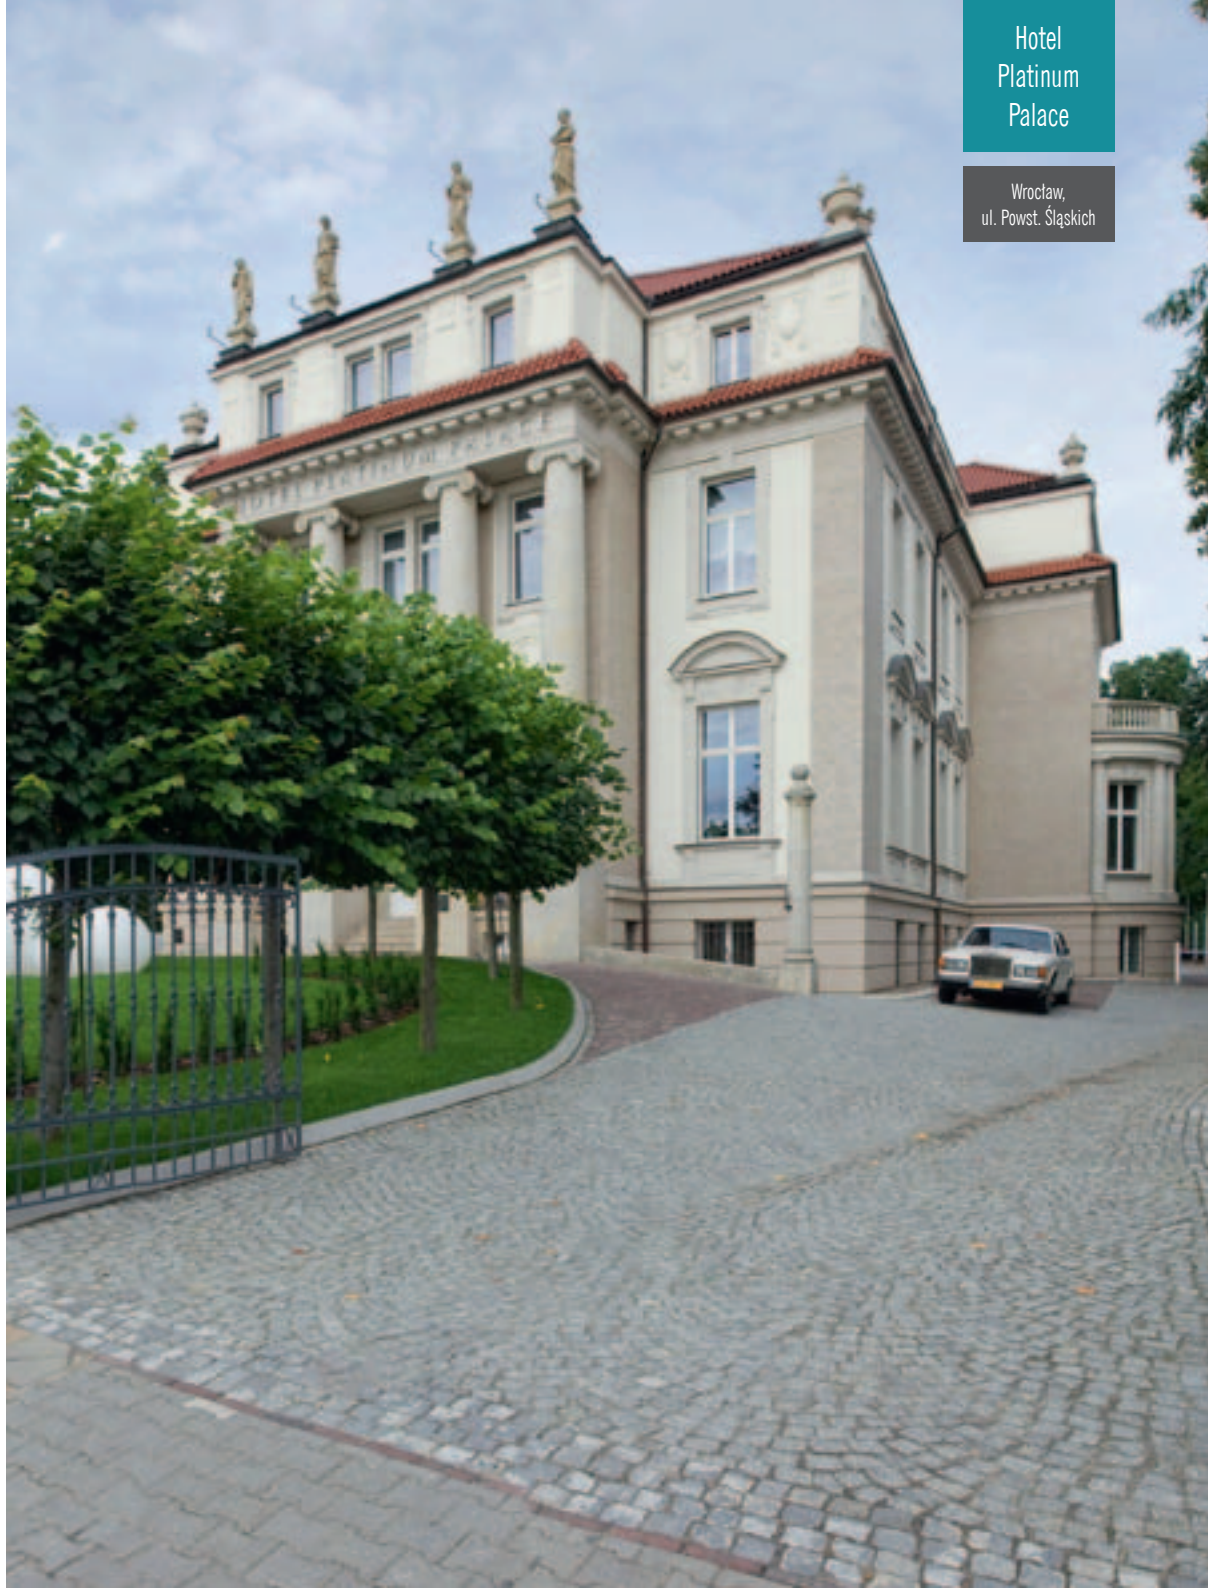

Przykładowa aranżacja wnętrza hotelowego

PONADCZASOWY ŁĄCZNIK JEDNOBIEGUNOWY

Ramki z drewna, metalu, szkła i kamienia z tradycyjnymi łącznikami zapewniają pełną funkcjonalność i ponadczasową elegancję.

SERIA
Simon 82
NATURE