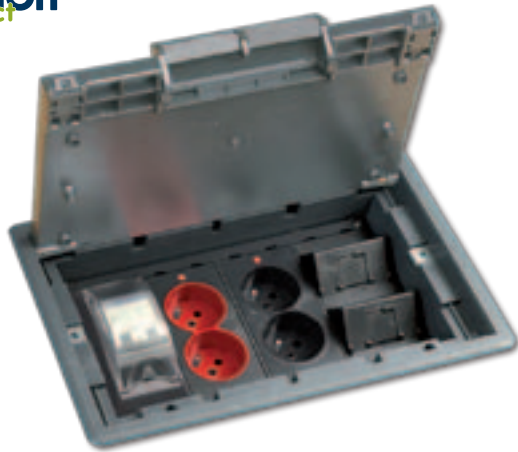

PUSZKA PODŁOGOWA

W miejscach oddalonych od ścian umożliwia dowolne konfigurowanie punktów elektryczno-logicznych w oparciu o gniazda zasilające, teleinformatyczne oraz plakietki multimedialne standardu K₄₅.

Starostwo
Powiatowe

Wrocław,
ul. Kościuszki