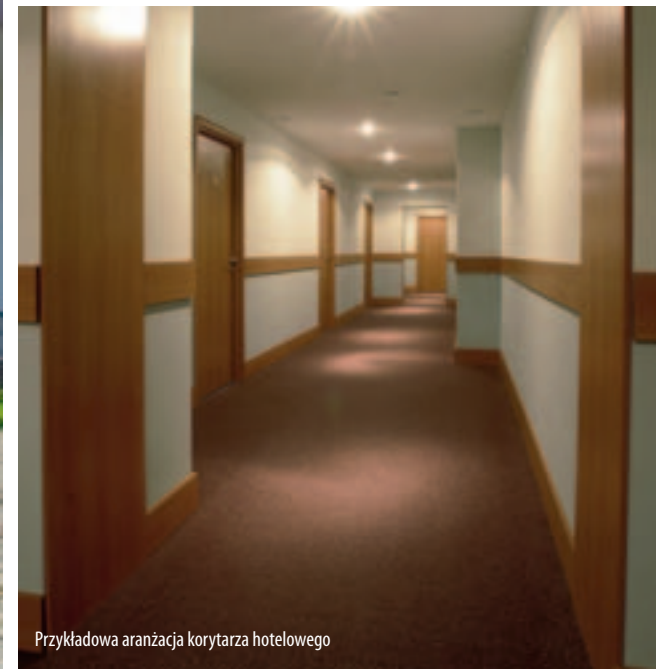

Zajazd
Chochołowy
Dwór

Jerzmanowice

Hotel
Remes

Opalenica,
ul. Parkowa

Przykładowa aranżacja sali restauracyjnej

ŁĄCZNIK O DWÓCH POZIOMACH ŚWIECENIA

Dwa przyciski pozwalają na wybór pomiędzy poziomami intensywności oświetlenia. Większy przycisk uaktywnia 100% oświetlenia, mniejszy 30%. Kombinacją obu klawiszy można wybrać inny procent natężenia.

Simon CLASSIC

Hotel
Alpejski

Karpacz,
ul. Ogrodnicza

Simon CLASSIC

KLASYCZNE GNIAZDO PODWÓJNE

Kolorowe ramki i pokrywy tradycyjnych gniazd
zapewniają pełną funkcjonalność i klasyczną elegancję
w 13 kolorach do wyboru.