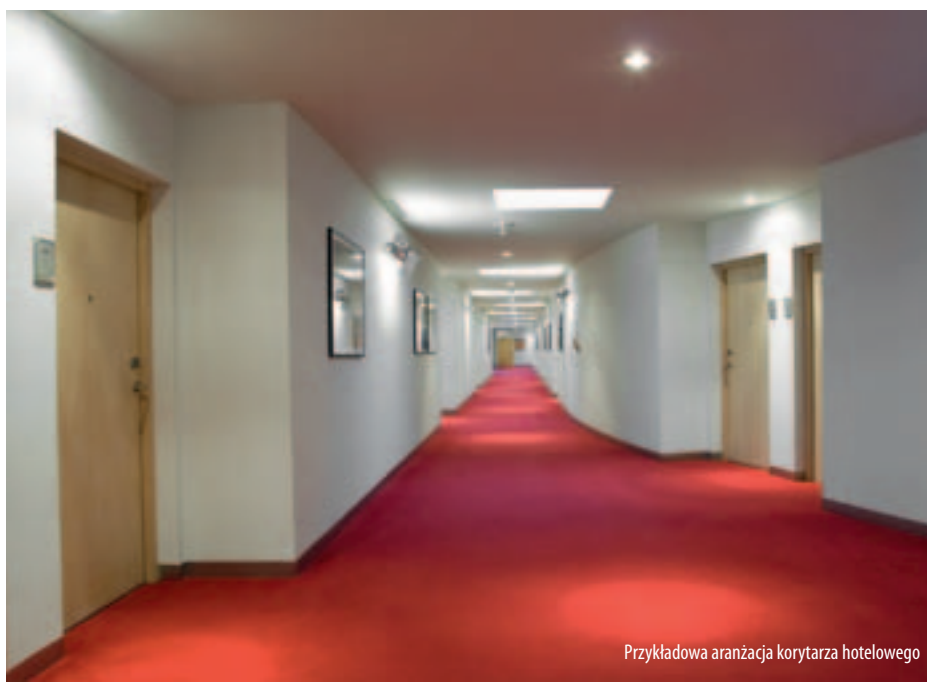

Przykładowa aranżacja korytarza hotelowego

ŁĄCZNIK HOTELOWY

Pozwala kontrolować oświetlenie oraz inne urządzenia elektryczne w pomieszczeniu za pomocą karty hotelowej. Zapewnia bezpieczeństwo oraz oszczędność energii elektrycznej.

Simon BASIC moduł