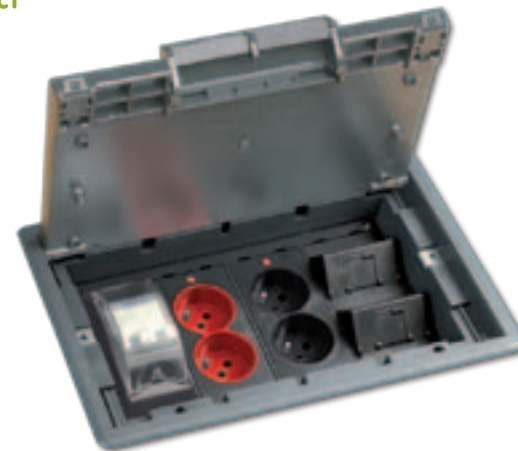

PUSZKA PODŁOGOWA

Nierzucająca się w oczy puszka podłogowa daje możliwość tworzenia uniwersalnych przyłączy wyposażonych w gniazda zasilające i teleinformatyczne, a także plakietki multimedialne standardu K₄₅.

simon
connect