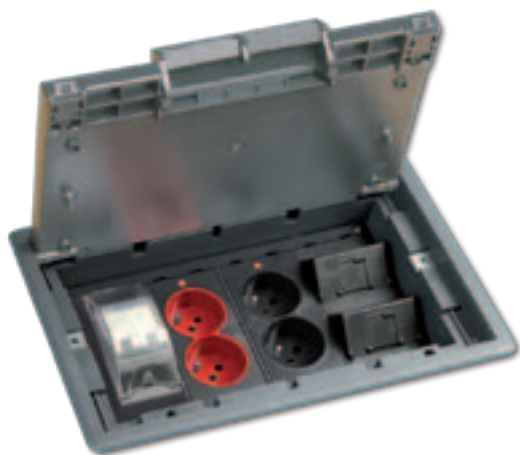

Grunwaldzki
Center

Wrocław,
pl. Grunwaldzki

simon
connect

PUSZKA PODŁOGOWA

W miejscach oddalonych od ścian umożliwia dowolne konfigurowanie punktów elektryczno-logicznych w oparciu o gniazda zasilające, teleinformatyczne oraz plakietki multimedialne standardu K₄₅.

KLASYCZNY ŁĄCZNIK JEDNOBIEGUNOWY

Kolorowe ramki i klawisze w zestawieniu z tradycyjnymi łącznikami zapewniają pełną funkcjonalność i klasyczną elegancję.

Simon CLASSIC