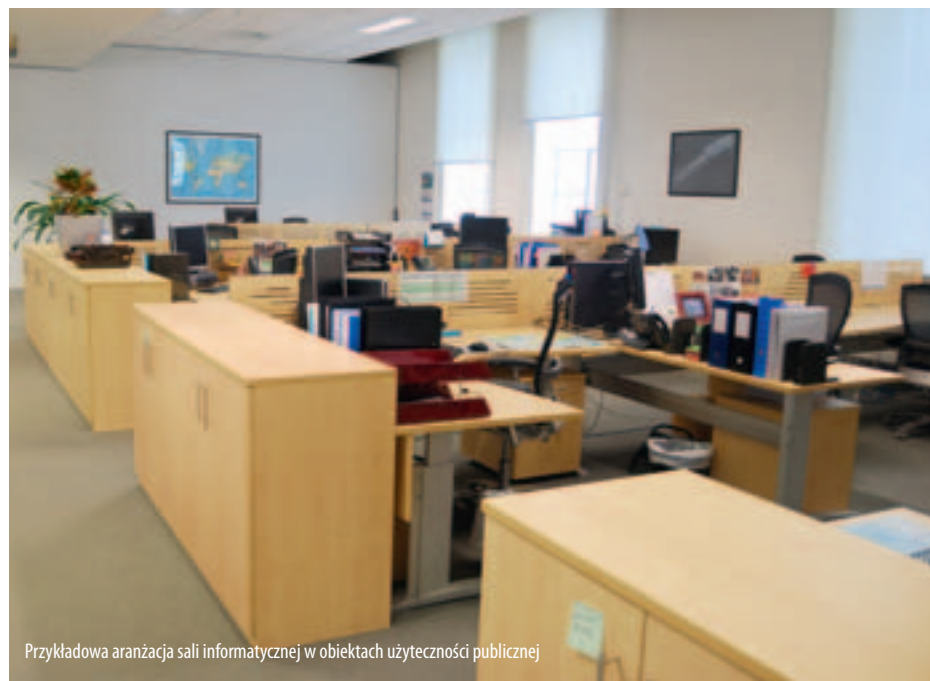

Przykładowa aranżacja sali informatycznej w obiektach użyteczności publicznej

ZESTAW ZASILAJĄCY RZUTNIK

Gniazdo zasilające, gniazda RCA oraz VGA dedykowane do podłączenia rzutnika multimedialnego. Prezentowany zestaw to idealny sposób na podłączenie rzutnika oddalonego od miejsca prowadzenia prezentacji.