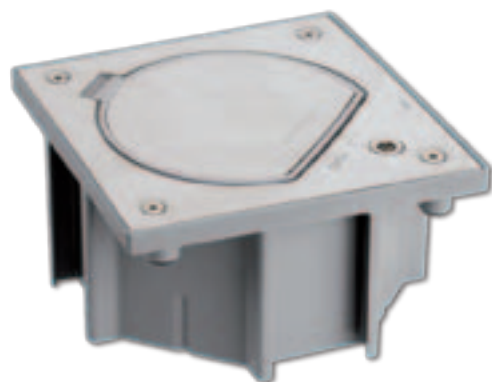

simon
connect

BASIC MODUŁ K₄₅

Adapter K₄₅ umożliwia rozbudowanie instalacji teletechnicznej o rozwiązania wykorzystywane dotąd wyłącznie w serii Simon Connect (elementy o rozmiarze 45 × 45 mm).

Przykładowa aranżacja otwartej przestrzeni w centrach komercyjnych

Ola Wołczyk-Perłak, architekt wnętrz

Biurowiec
Archeton

Kraków,
ul. Cystersów

Przykładowa aranżacja pomieszczenia w obiektach biurowych

simon
connect

PUSZKA PODŁOGOWA

Stopień ochrony przed wodą i brudem IP66 umożliwia zainstalowanie puszek wewnątrz i na zewnątrz pomieszczeń.

MODUŁ ŚWIECĄCY LED

Moduł świecący energooszczędnie oświetla miejsca wymagające stonowanego światła. Zapewnia komfort i bezpieczeństwo w ciemności bez konieczności włączania głównego oświetlenia w nocy.