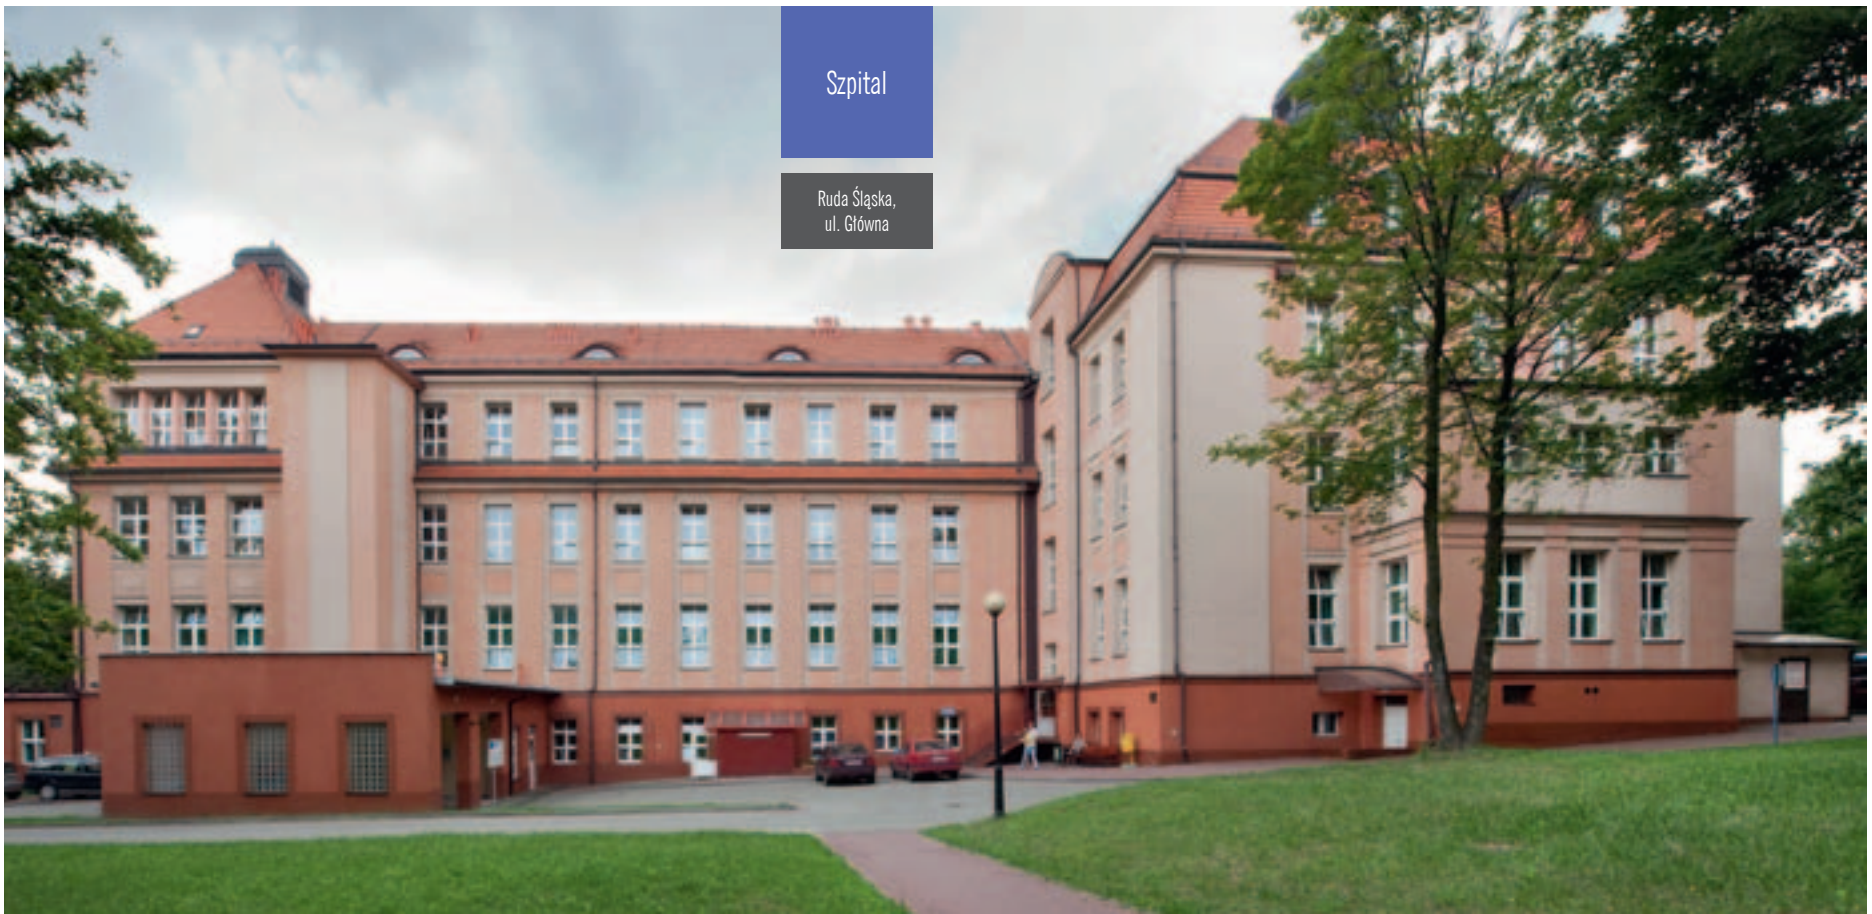

Szpital

Ruda Śląska,
ul. Główna

Simon CLASSIC

KLASYCZNY ŁĄCZNIK JEDNOBIEGUNOWY

Kolorowe ramki i klawisze w zestawieniu z tradycyjnymi łącznikami zapewniają pełną funkcjonalność i klasyczną elegancję.

Przykładowa aranżacja pomieszczeń biurowych w obiektach użyteczności publicznej