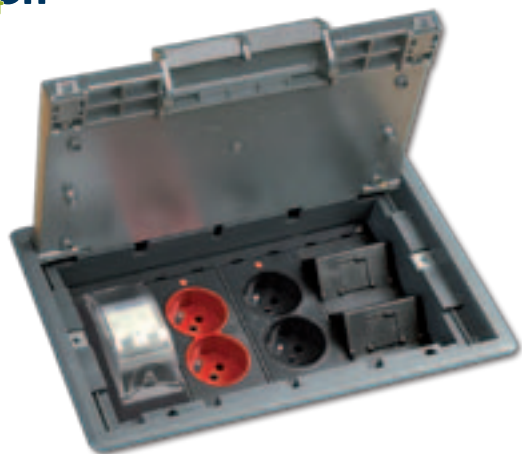

simon
connect