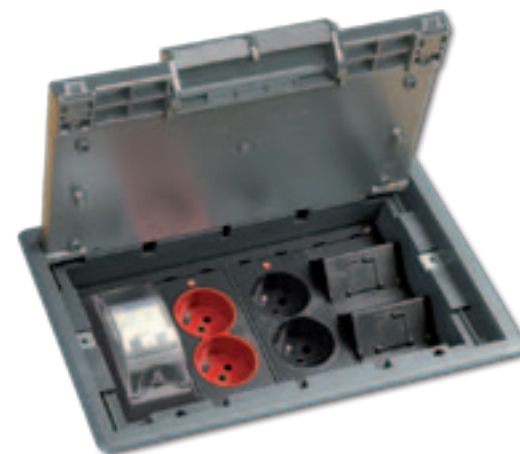

simon
connect

BASIC MODUŁ K₄₅

Adapter K₄₅ umożliwia rozbudowanie instalacji teletechnicznej o rozwiązania wykorzystywane dotąd wyłącznie w serii Simon Connect (elementy o rozmiarze 45 × 45 mm).

Przykładowa aranżacja otwartej przestrzeni w centrach komercyjnych