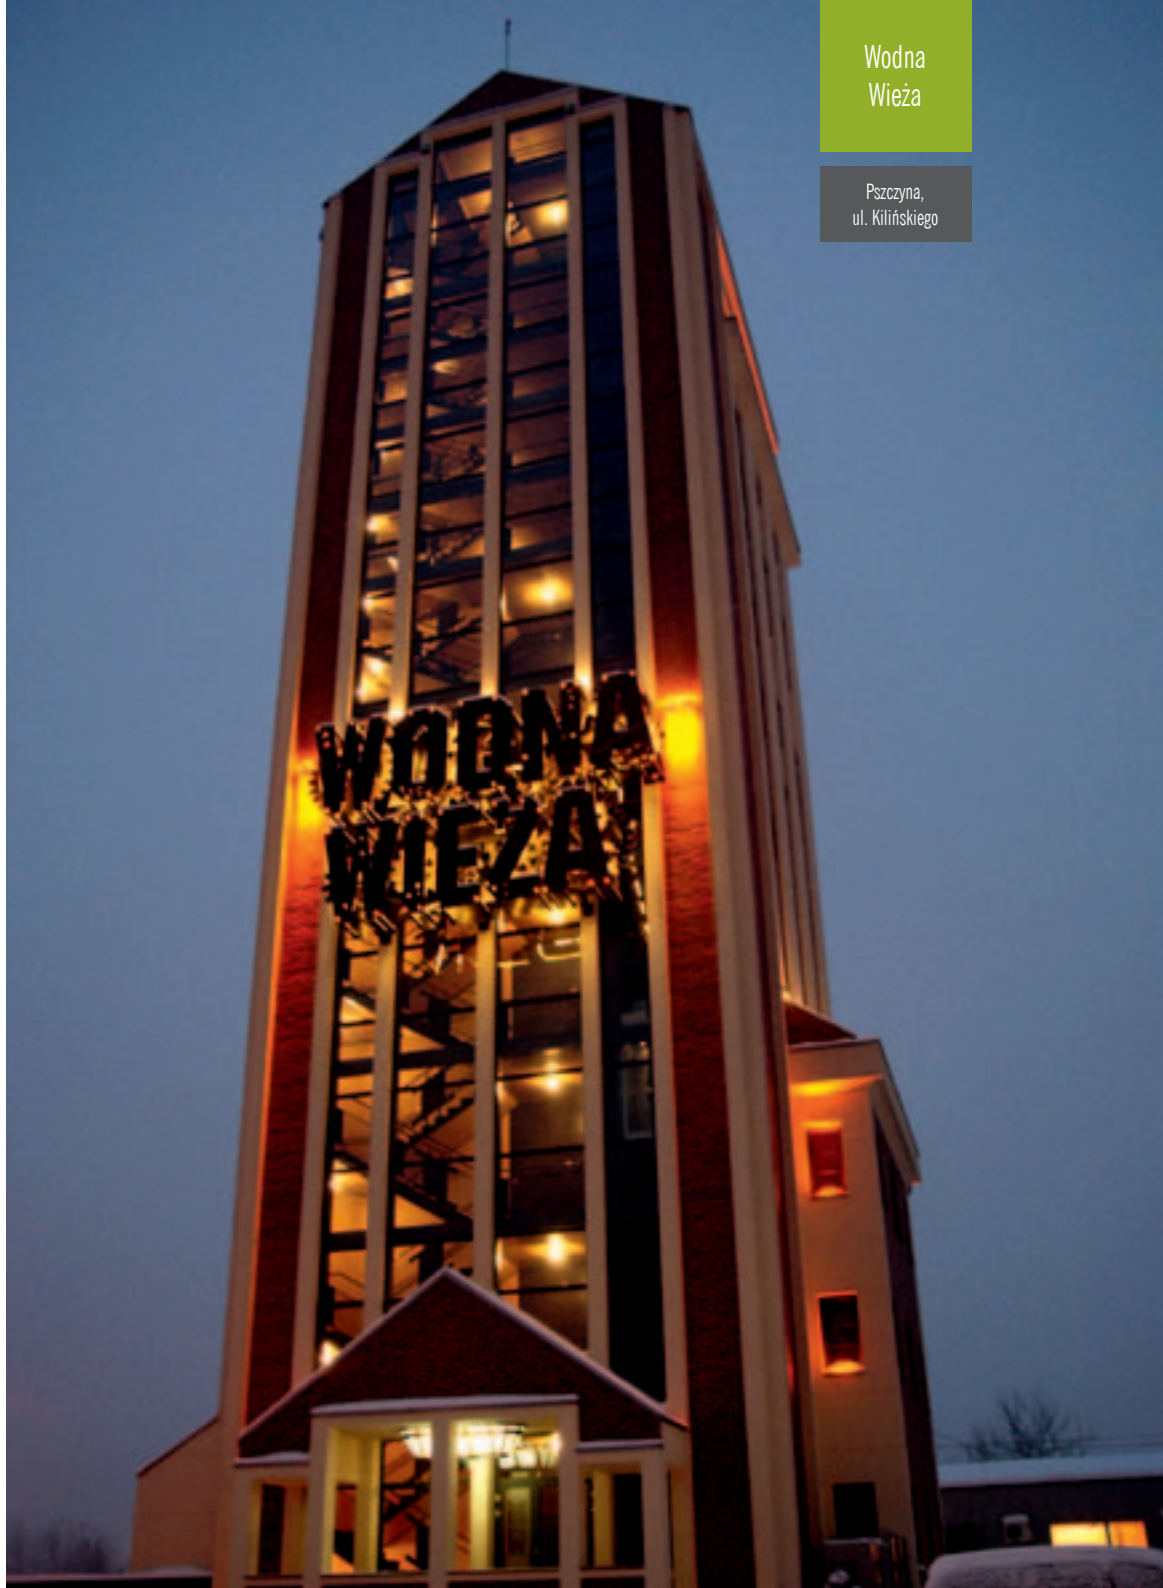

Simon CLASSIC

ŚCIEMNIACZ OBROTOWY

Z pokrętkiem regulującym natężenie światła. Włączenie i wyłączenie przez naciśnięcie z zapamiętaniem stanu natężenia oświetlenia.

Przykładowa aranżacja sali restauracyjnej