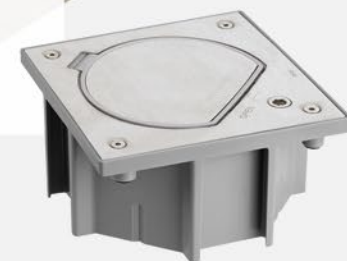

Puszka podłogowa IP66 z serii KSE chroni osprzęt przed pyłem, wodą, a także naciskiem, np. samochodu.