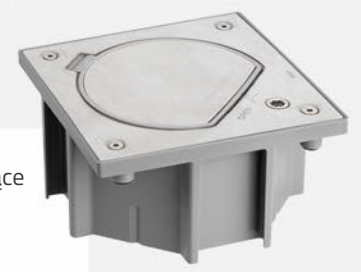

Obudowa ścienna Simon 500, występująca w wersji natynkowej lub podtynkowej, pozwala na zamontowanie niezbędnych modułów zasilających i multimedialnych. Sprawdza się zwłaszcza w biurach i salach konferencyjnych, gdzie wymagane jest podłączenie wielu urządzeń.

**SALON
Z TARASEM**

KUCHNIA

ŁAZIENKA

POKÓJ DZIECKA

Puszki IP66 serii KSE chronią gniazda zasilające przed pyłem i wodą. Mogą być montowane w podłogach wylewanych lub podnoszonych. Świetnie sprawdzą się np. na tarasie.