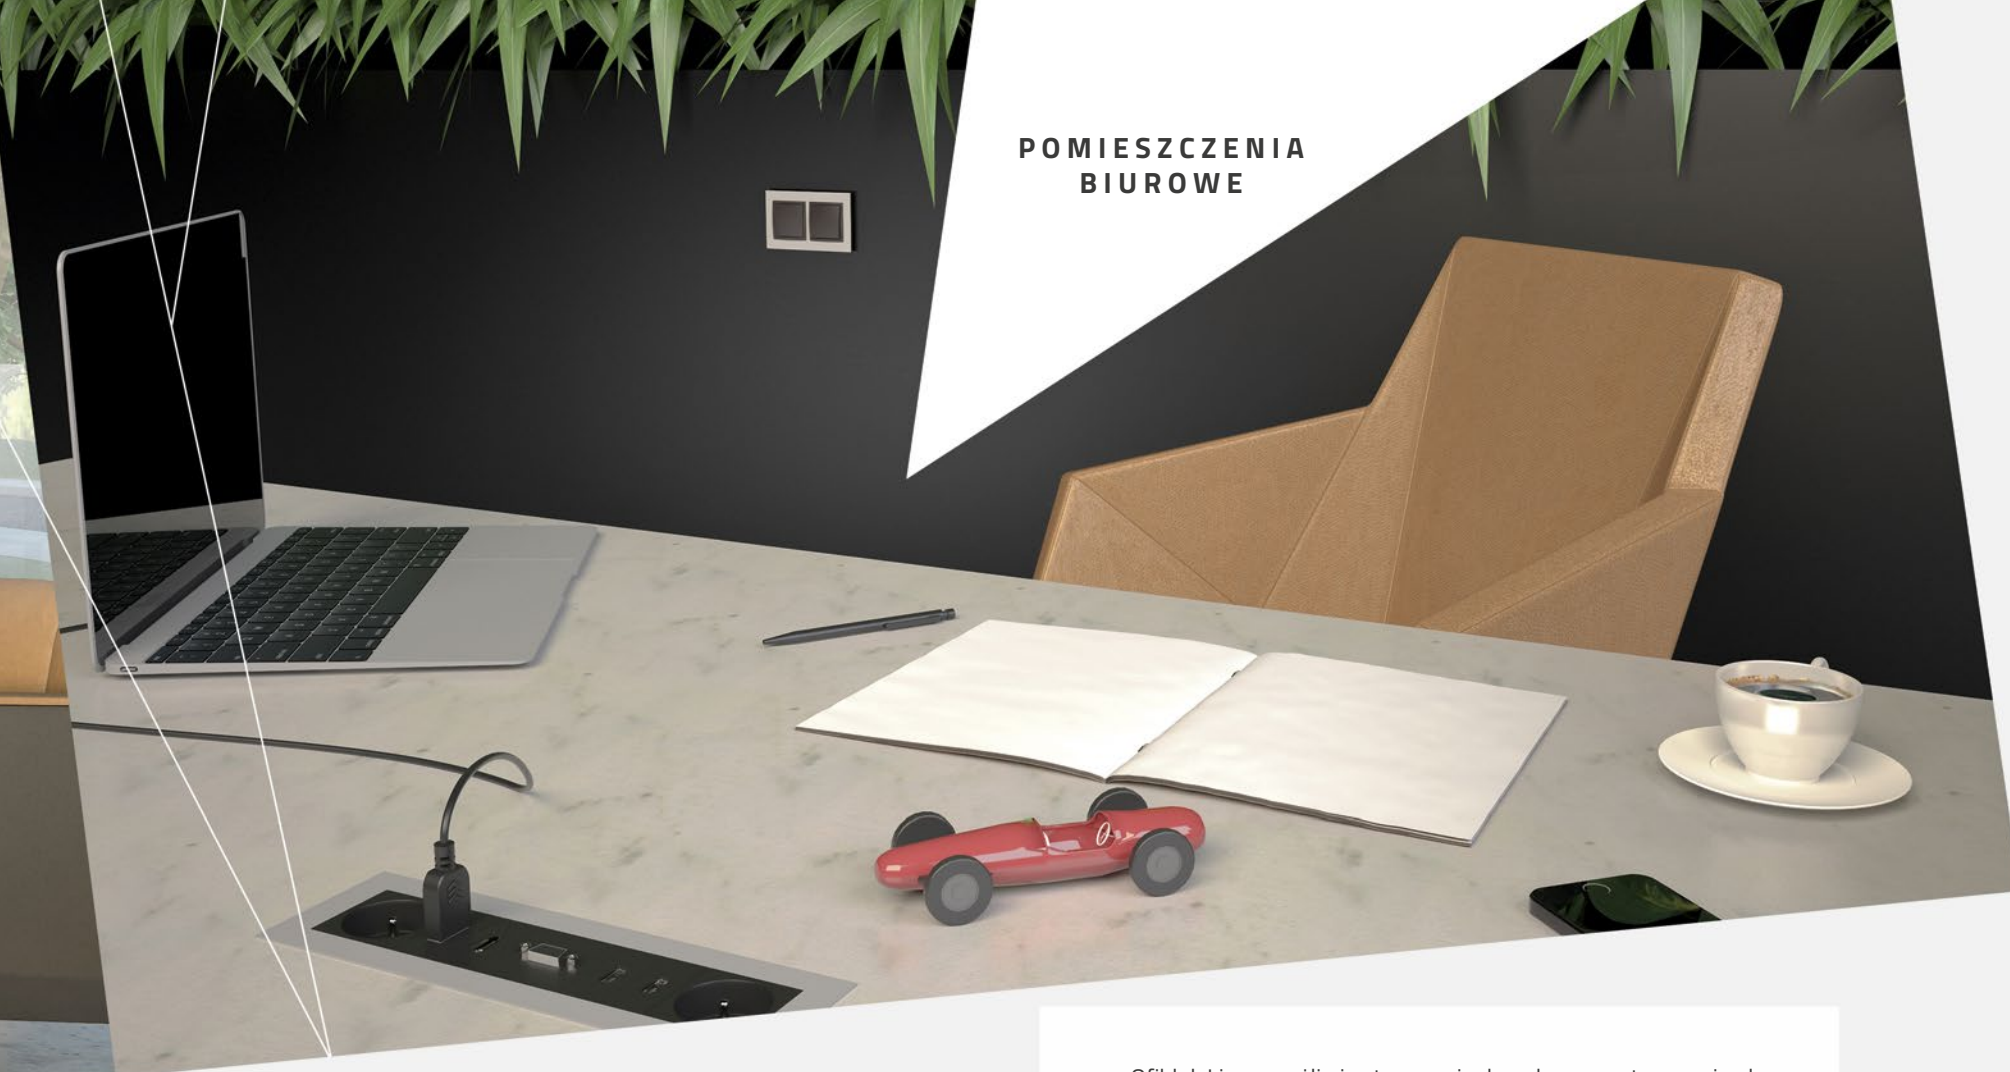

POMIESZCZENIA BIUROWE