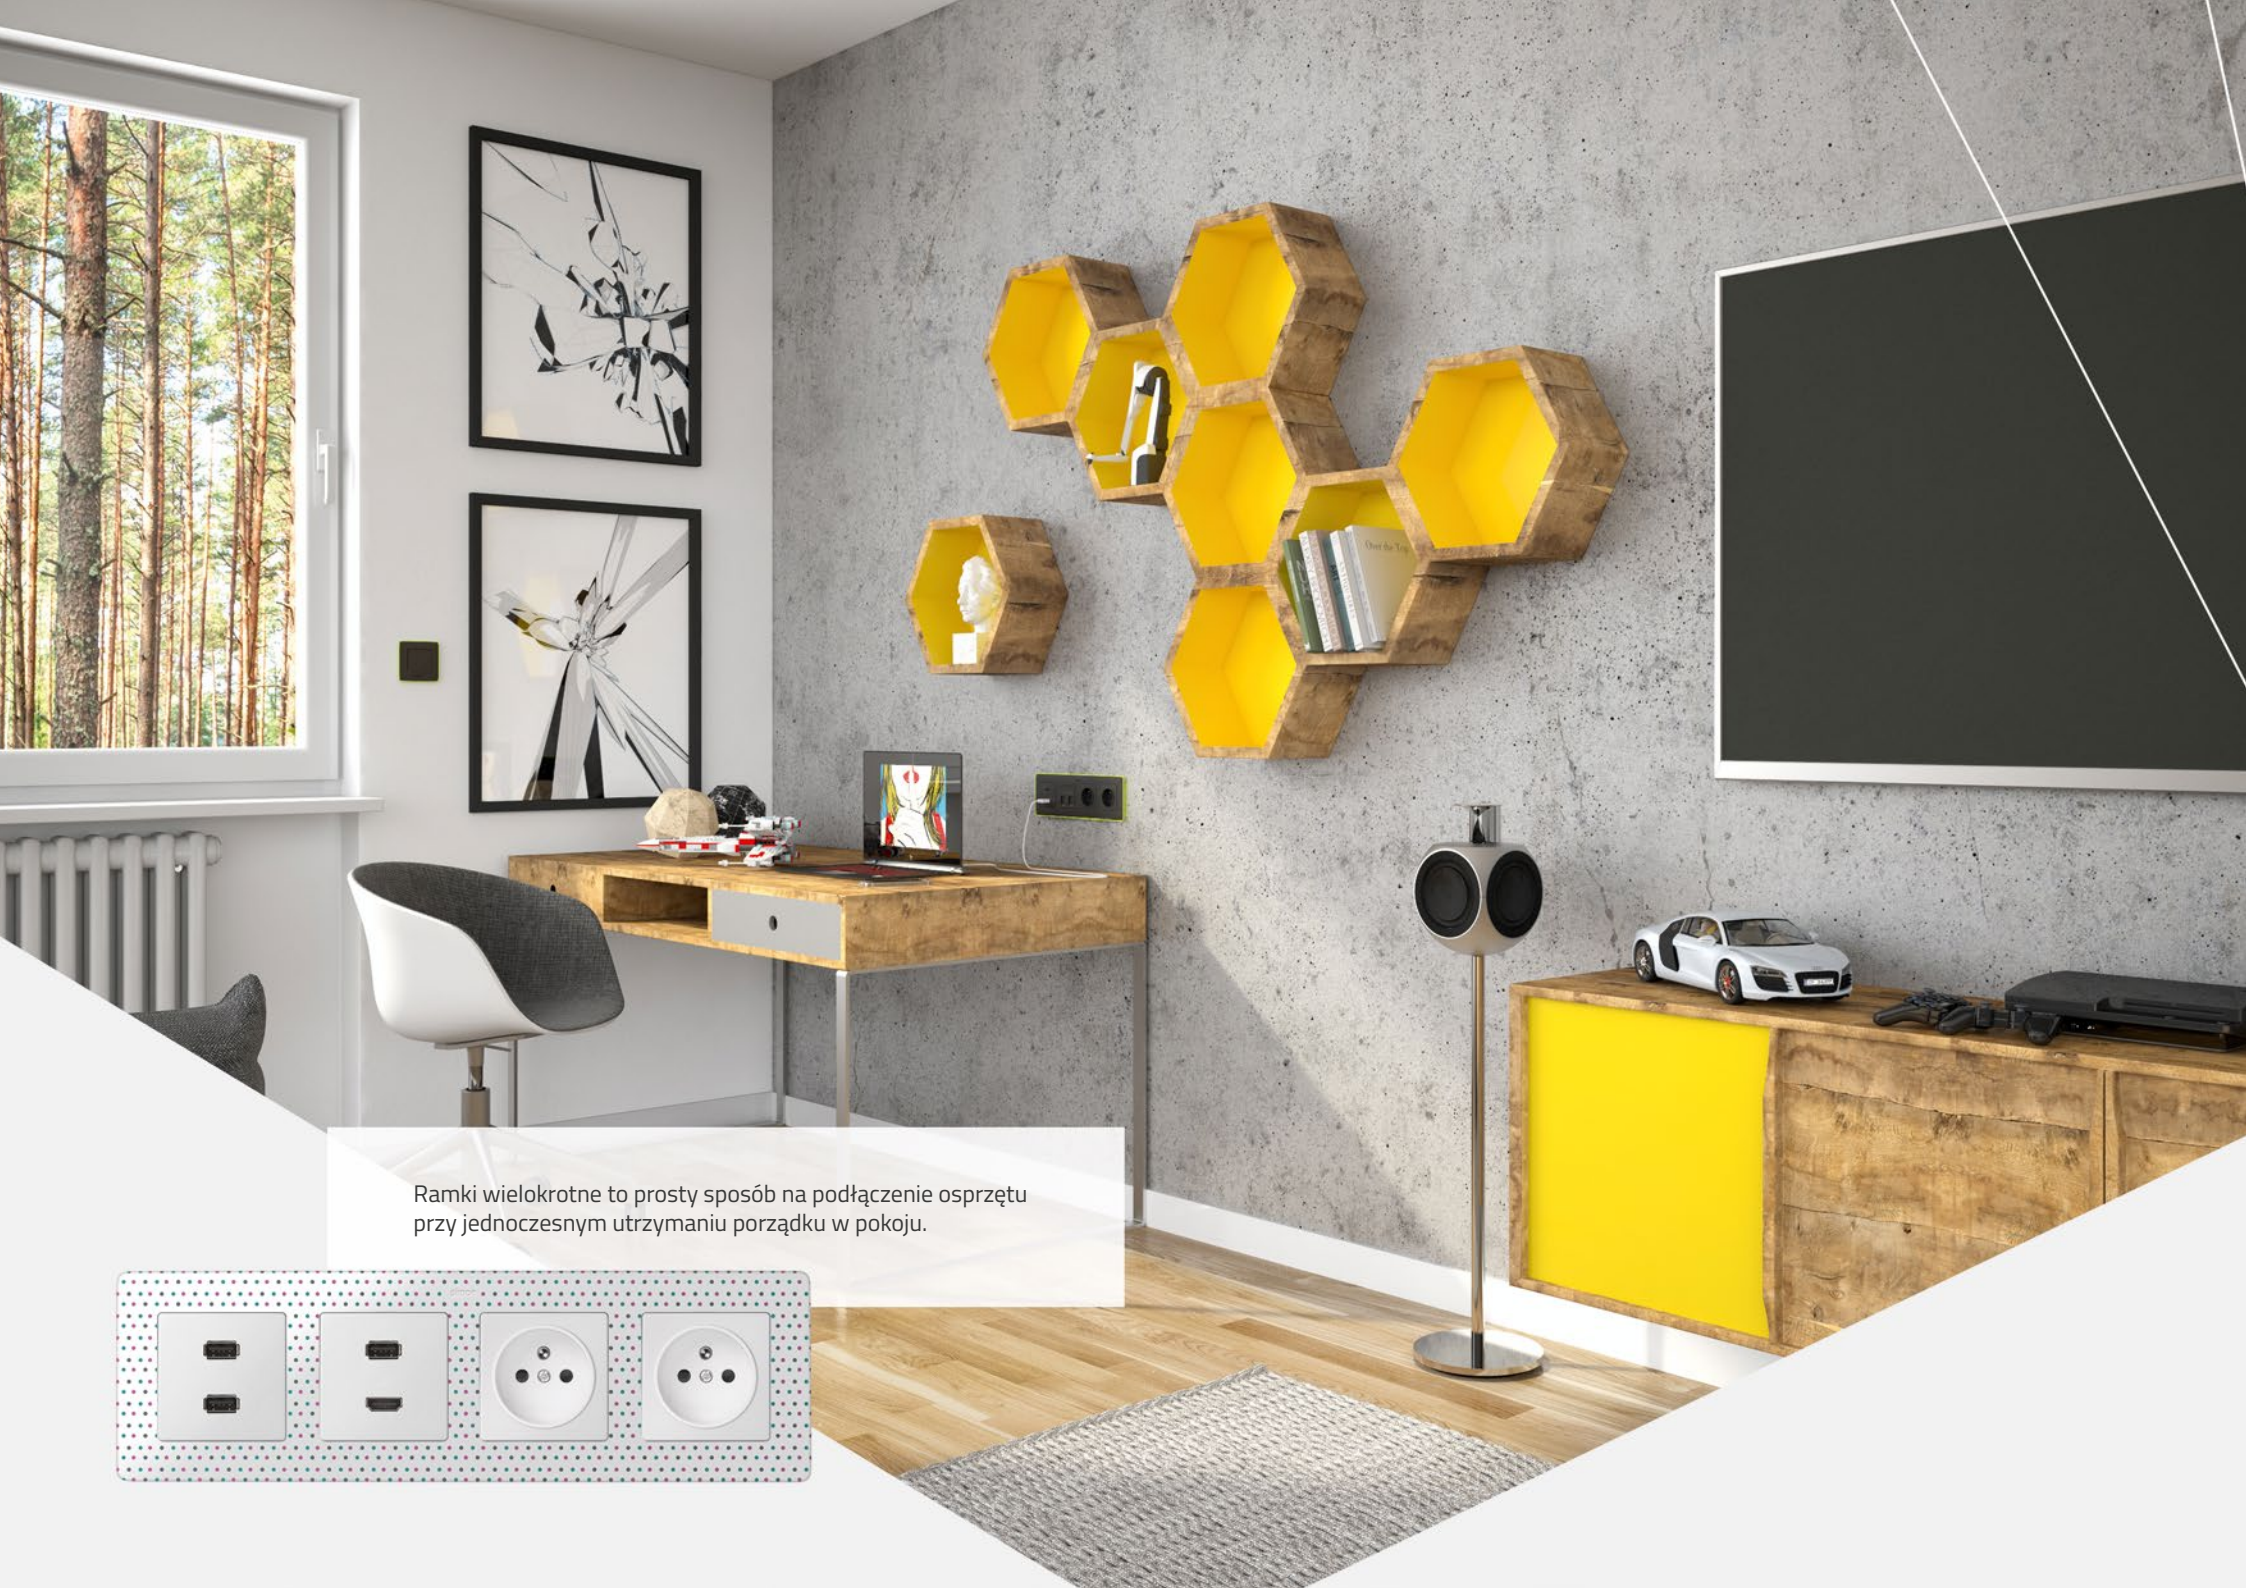

Termostat elektroniczny z wyświetlaczem i wewnętrznym czujnikiem temperatury, może sterować klimatyzacją lub ogrzewaniem. Zapamiętuje osiem indywidualnie wprowadzonych programów.

ŁAZIENKA

Radio cyfrowe z wyświetlaczem posiada funkcje automatycznego wyszukiwania stacji radiowych oraz RDS. Można podłączyć do niego głośniki w ramce lub sufitowe.