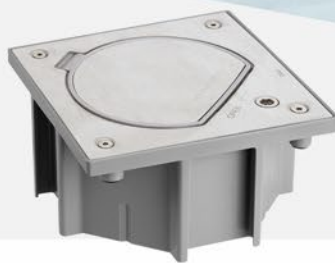

KORYTARZ
SCHODY
HOL

Puszka podłogowa IP66 serii KSE chroni osprzęt przed pyłem i strumieniem wody o ciśnieniu 1 kg/cm³.

Podwójna ładowarka USB umożliwia ładowanie m.in. tabletów i smartfonów.